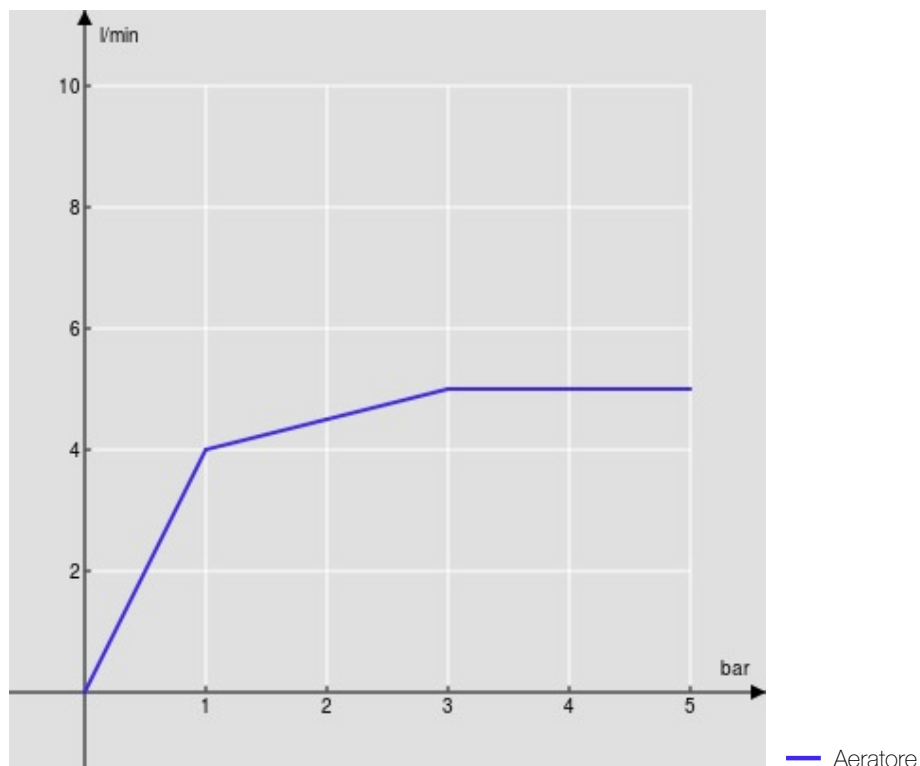

Imballo: 41 x 21 x 7 cm / 0,006027 m³

DIAGRAMMA DI PORTATA: ACQUA CALDA/FREDDA

DIAGRAMMA DI PORTATA: ACQUA MISCELATA