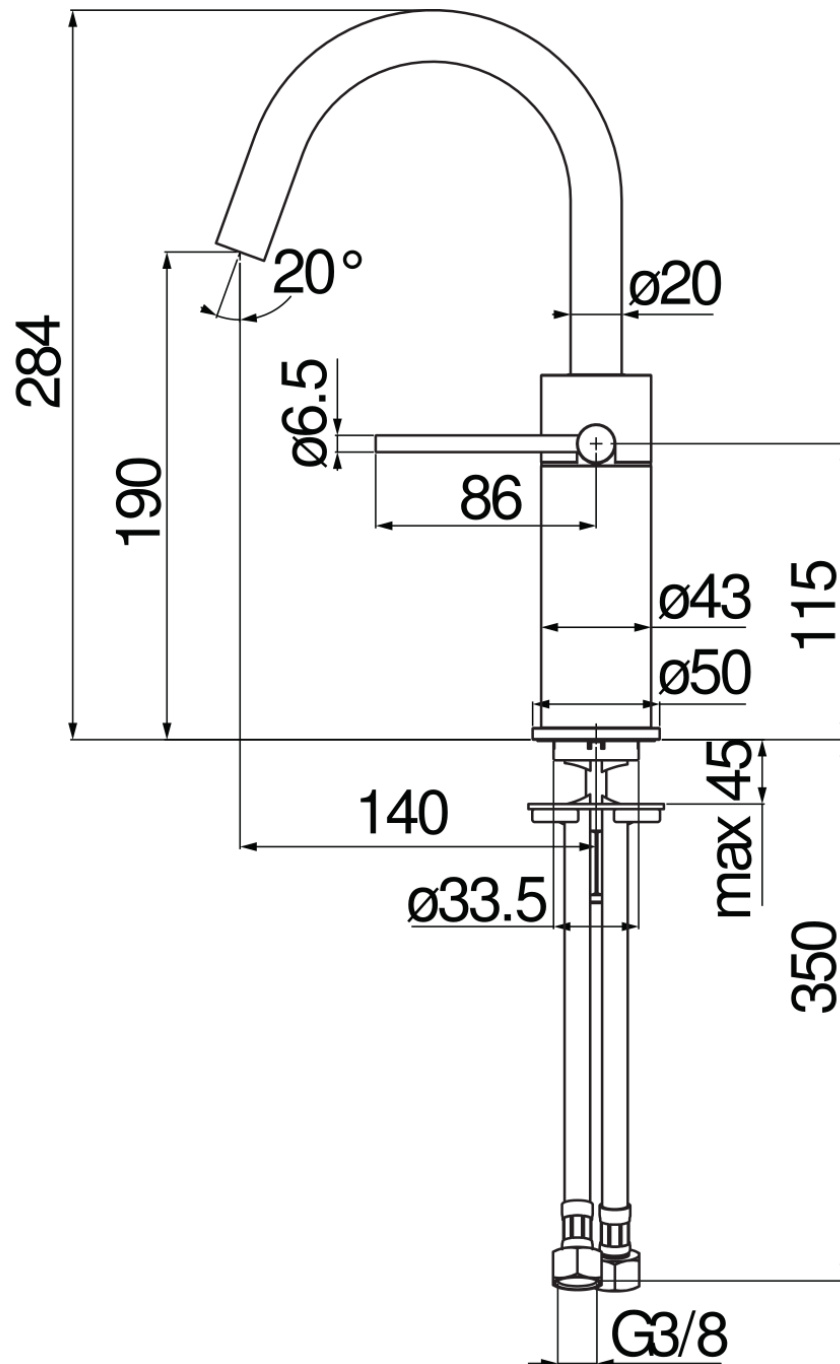

SPECIFICHE

Monocomando

Diamond smoke PVD

Aeratore anticalcare M 18 x 1, portata 5 l/min

Bocca girevole

Senza scarico

Flessibili inox ø 3/8"

Limitatore di energia con apertura in acqua fredda

Imballo: 41 x 21 x 7 cm / 0,006027 m³

DIAGRAMMA DI PORTATA: ACQUA CALDA/FREDDA

DIAGRAMMA DI PORTATA: ACQUA MISCELATA